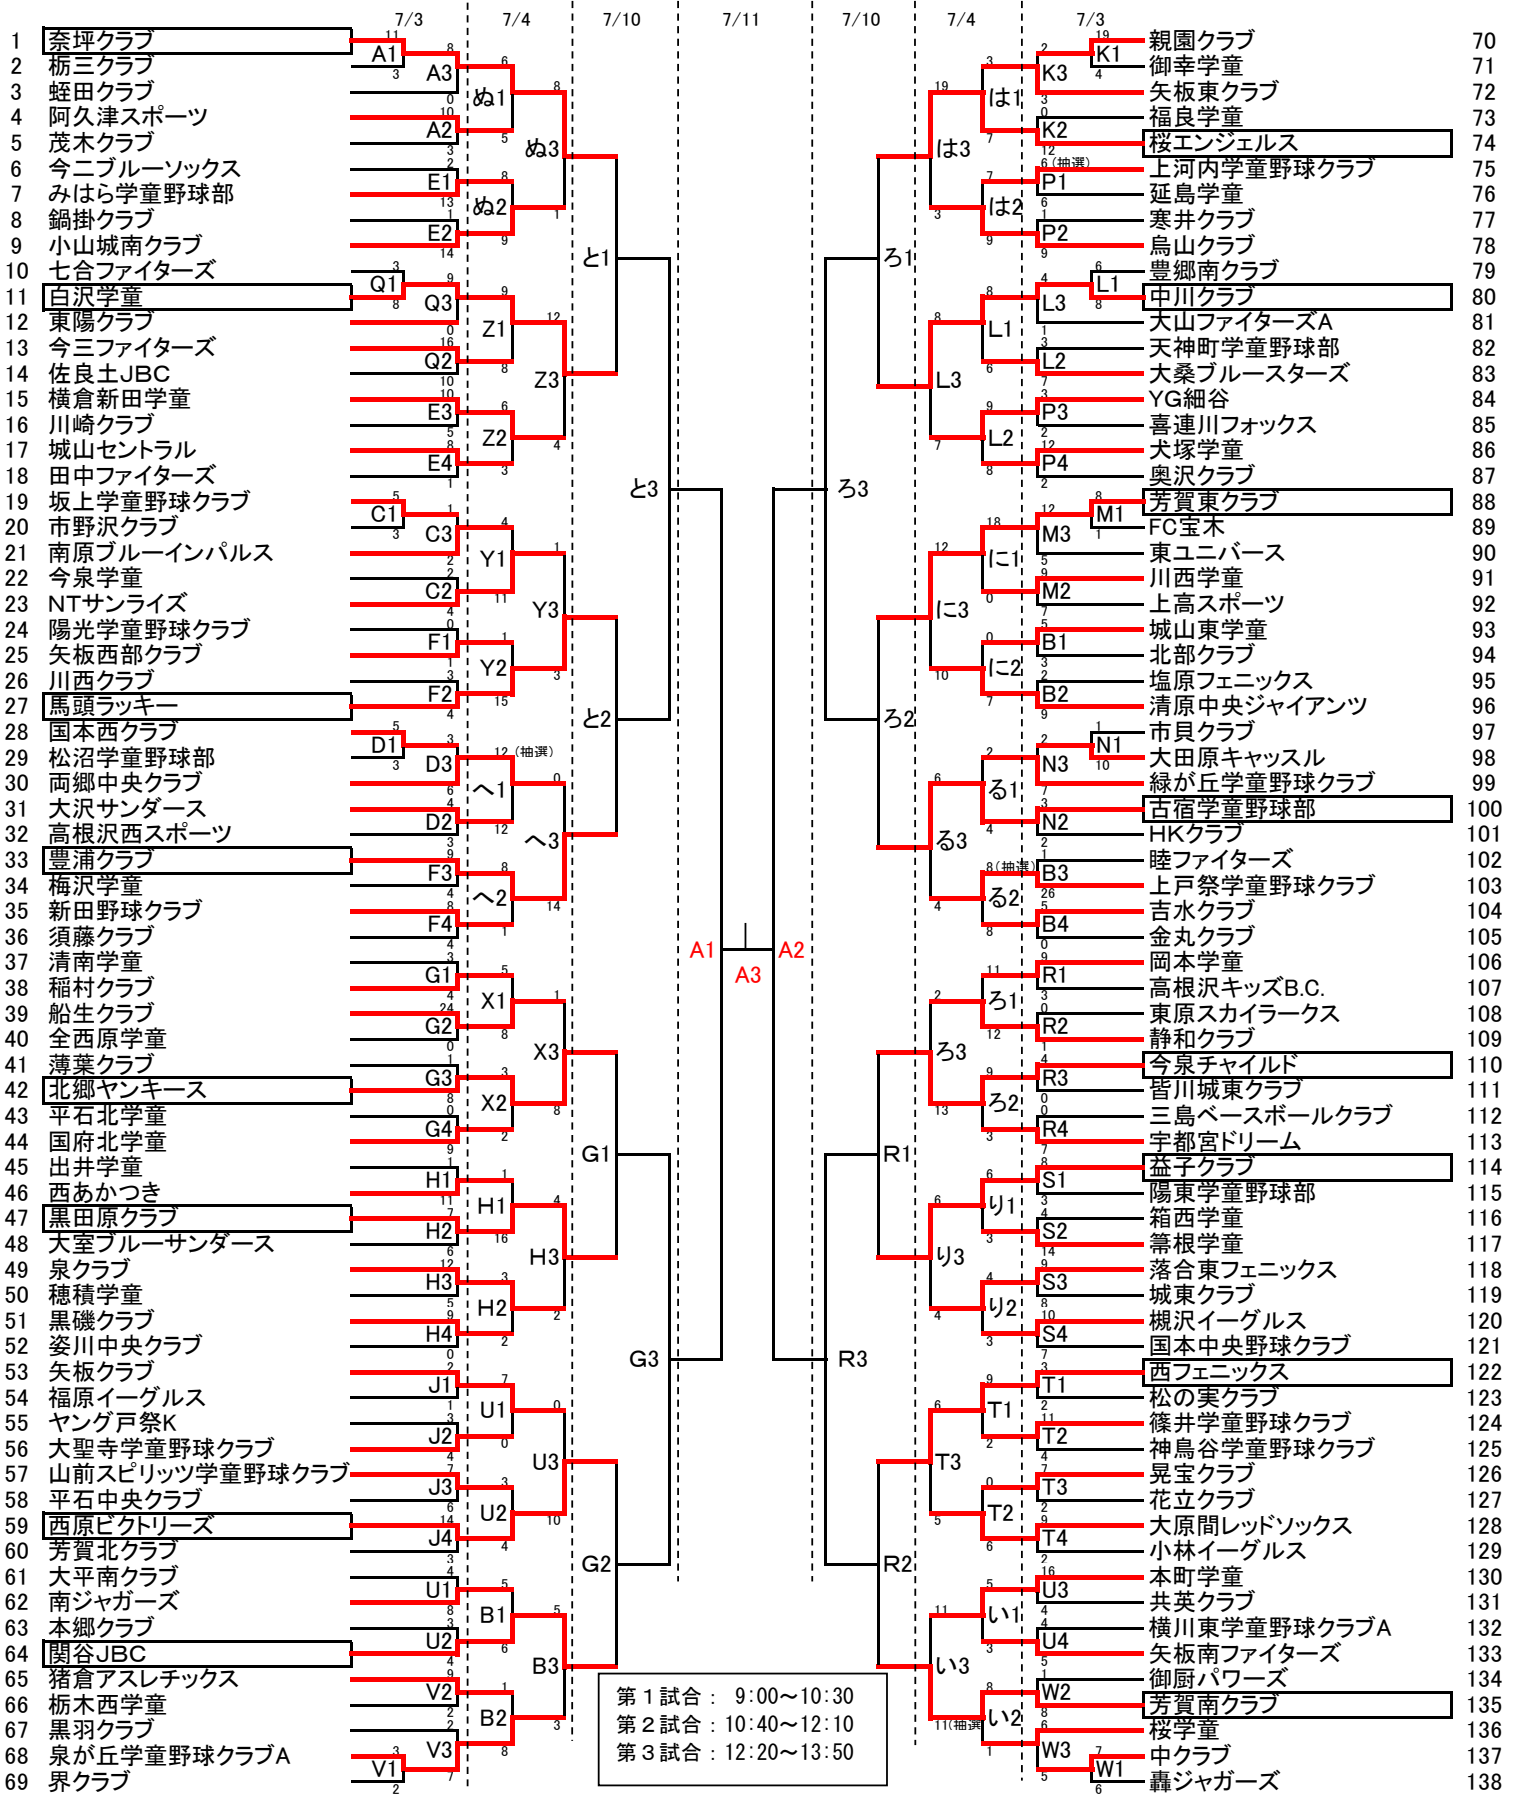

第12回栃木県学童軟式野球「栃木交流会」交流試合組合せ表 2010年7月6日修正

A: 高根沢町民球場	J: 自由が丘球場	S: 栃木市営球場E	い: 芳賀総合運動場A	ぬ: 大田原市立蛭田小学校
B: 清原南球場	K: やすらぎの森球場	T: 篠井コミュニティA	ろ: 駒生球場B	る: 高根沢町立北小学校
C: 栃木市営球場A	L: 豊岡グラウンド	U: 篠井コミュニティB	は: 那須烏山市立烏山小学校Aコート	
D: 高根沢町民球場A	M: 川西グラウンド	V: 栃木市営球場C	に: 烏山高校	
E: 希望ヶ丘球場	N: 高根沢町民球場B	W: 芳賀町水橋運動場Aコート	へ: 高根沢町立西小学校	
F: 馬頭運動場	P: 大桶運動場	X: 塩谷総合本球場	と: 駒生球場A	
G: 柳田球場A	Q: 柳田球場B	Y: 塩谷総合運動場北側	ち: 道場宿B	
H: 今市補助球場	R: 屋板球場B	Z: 塩谷総合運動場南側	り: 芳賀総合運動場B	