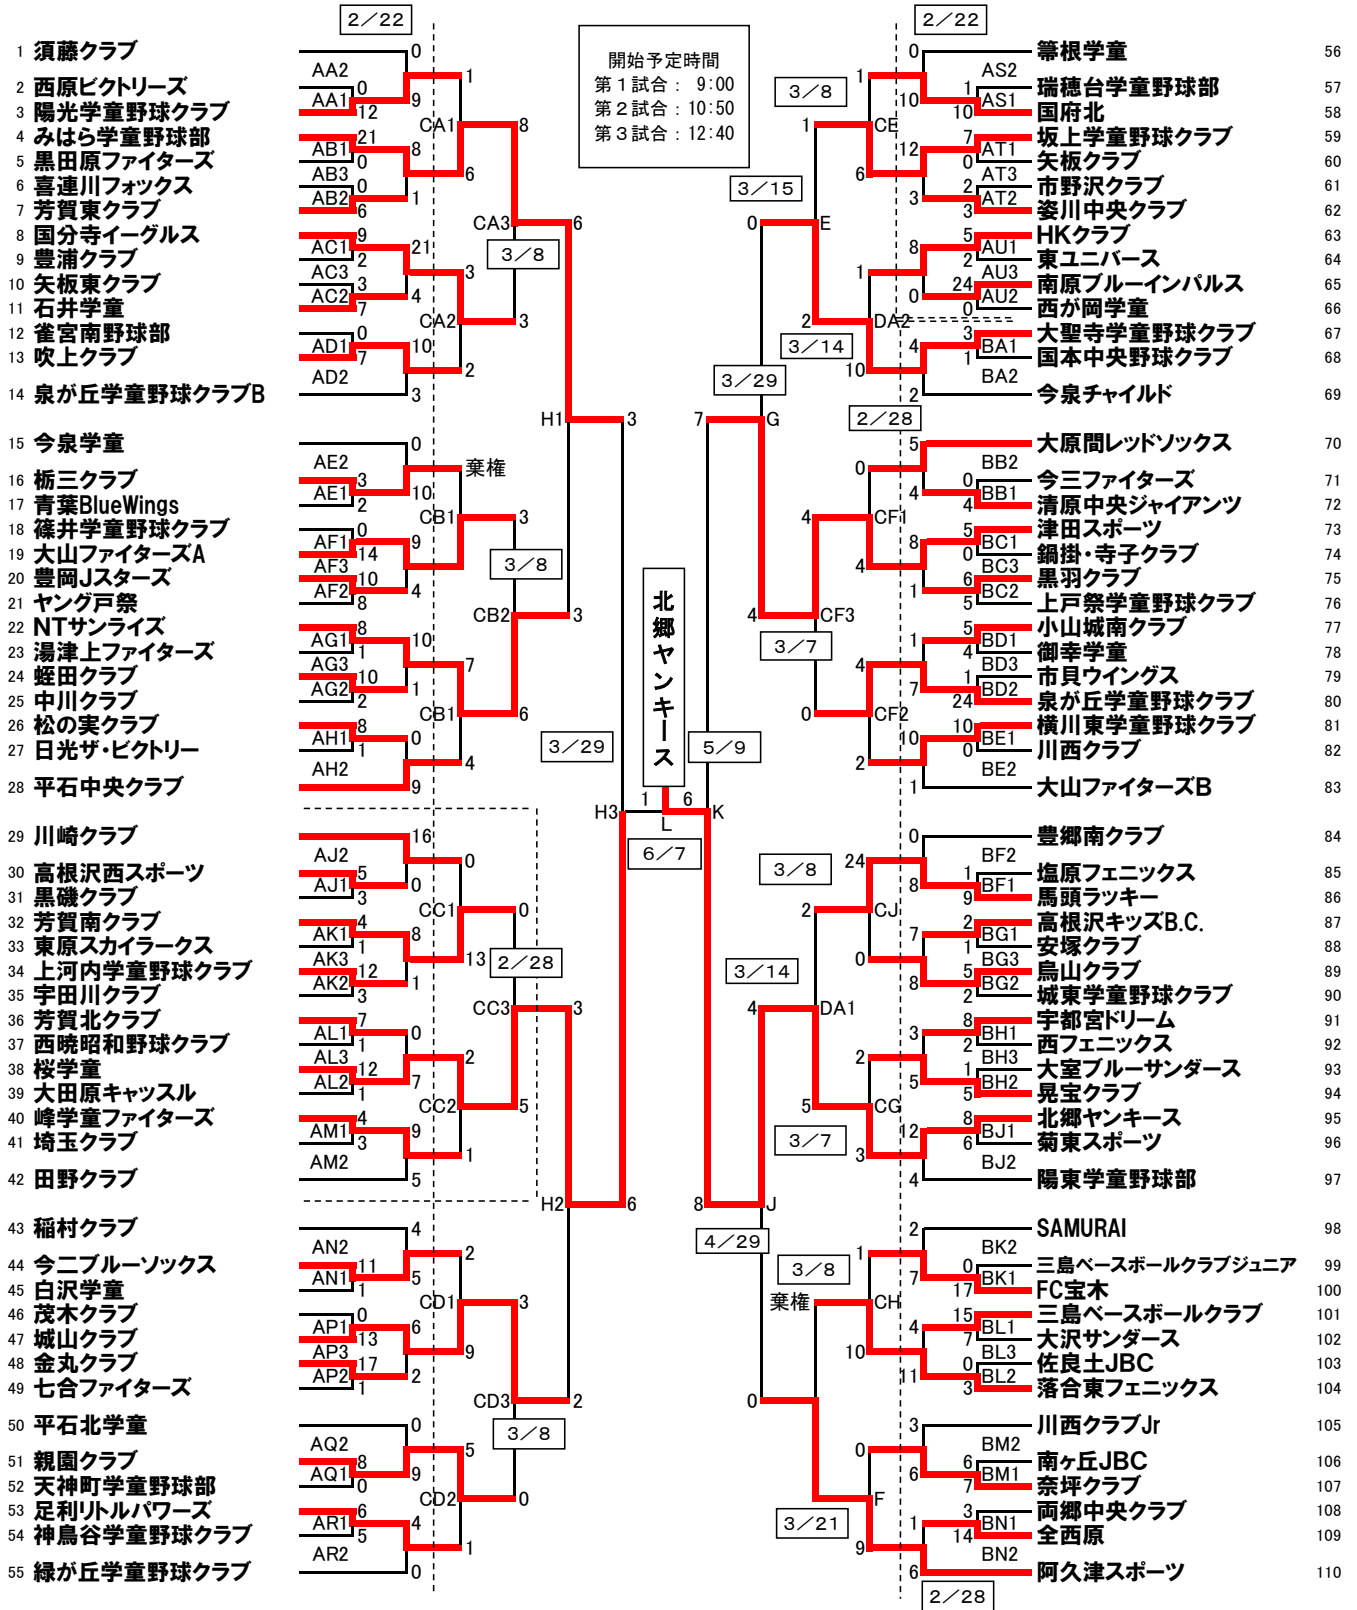

第26回栃木県学童軟式野球「栃木交流会」交流試合組合せ表 2015年6月7日

開始予定時間
第1試合：9:00
第2試合：10:50
第3試合：12:40

- | | | | |
|----------------|------------------|-----------------|---------------|
| AA: 宇都宮市陽光小学校 | AQ: 小山第二中第二グラウンド | BK: 大田原市奥沢小学校 | E: 上三川町坂上小学校 |
| AB: 芳賀総合グラウンドA | AR: 岩井グラウンド | BL: 那須塩原市三島小学校 | F: 高根沢町民本球場 |
| AC: 国分寺尼寺グラウンド | AS: 大塚グラウンド | BM: 宇都宮市岡本西小学校 | G: 自由ヶ丘グラウンドB |
| AD: 宇都宮市雀宮南小学校 | AT: 蓼沼緑地公園B | BN: 高根沢町民本球場 | H: 宇都宮市田原西小学校 |
| AE: 足利市青葉小学校 | AU: 高根沢町民野球場B | CA: 宇都宮市陽光小学校 | J: 高根沢町民本球場 |
| AF: 篠井グラウンドA | BA: 自由ヶ丘グラウンドB | CB: 宇都宮市田原西小学校 | K: 栗野運動公園 |
| AG: 並松運動公園A | BB: 宇都宮市清原中央小学校 | CC: 石井グラウンドD | L: 足利市大月小学校 |
| AH: さくら市押上小学校 | BC: 台の原公園野球場 | CD: 猿田グラウンド | |
| AJ: 矢板市運動公園 | BD: 希望ヶ丘グラウンド | CE: 大塚グラウンド | |
| AK: 水橋グラウンドB | BE: 宇都宮市横川東小学校 | CF: 石井グラウンドA | |
| AL: 嶺南運動場 | BF: 馬頭グラウンド | CG: 石井グラウンドC | |
| AM: 柳田グラウンドD | BG: 壬生町安塚小学校 | CH: 道場宿グラウンドA | |
| AN: 古田運動場(北側) | BH: パナソニックグラウンド | CJ: 那須烏山市緑地運動公園 | |
| AP: 並松運動公園B | BJ: 足利市大月小学校 | DA: 高根沢町民本球場 | |